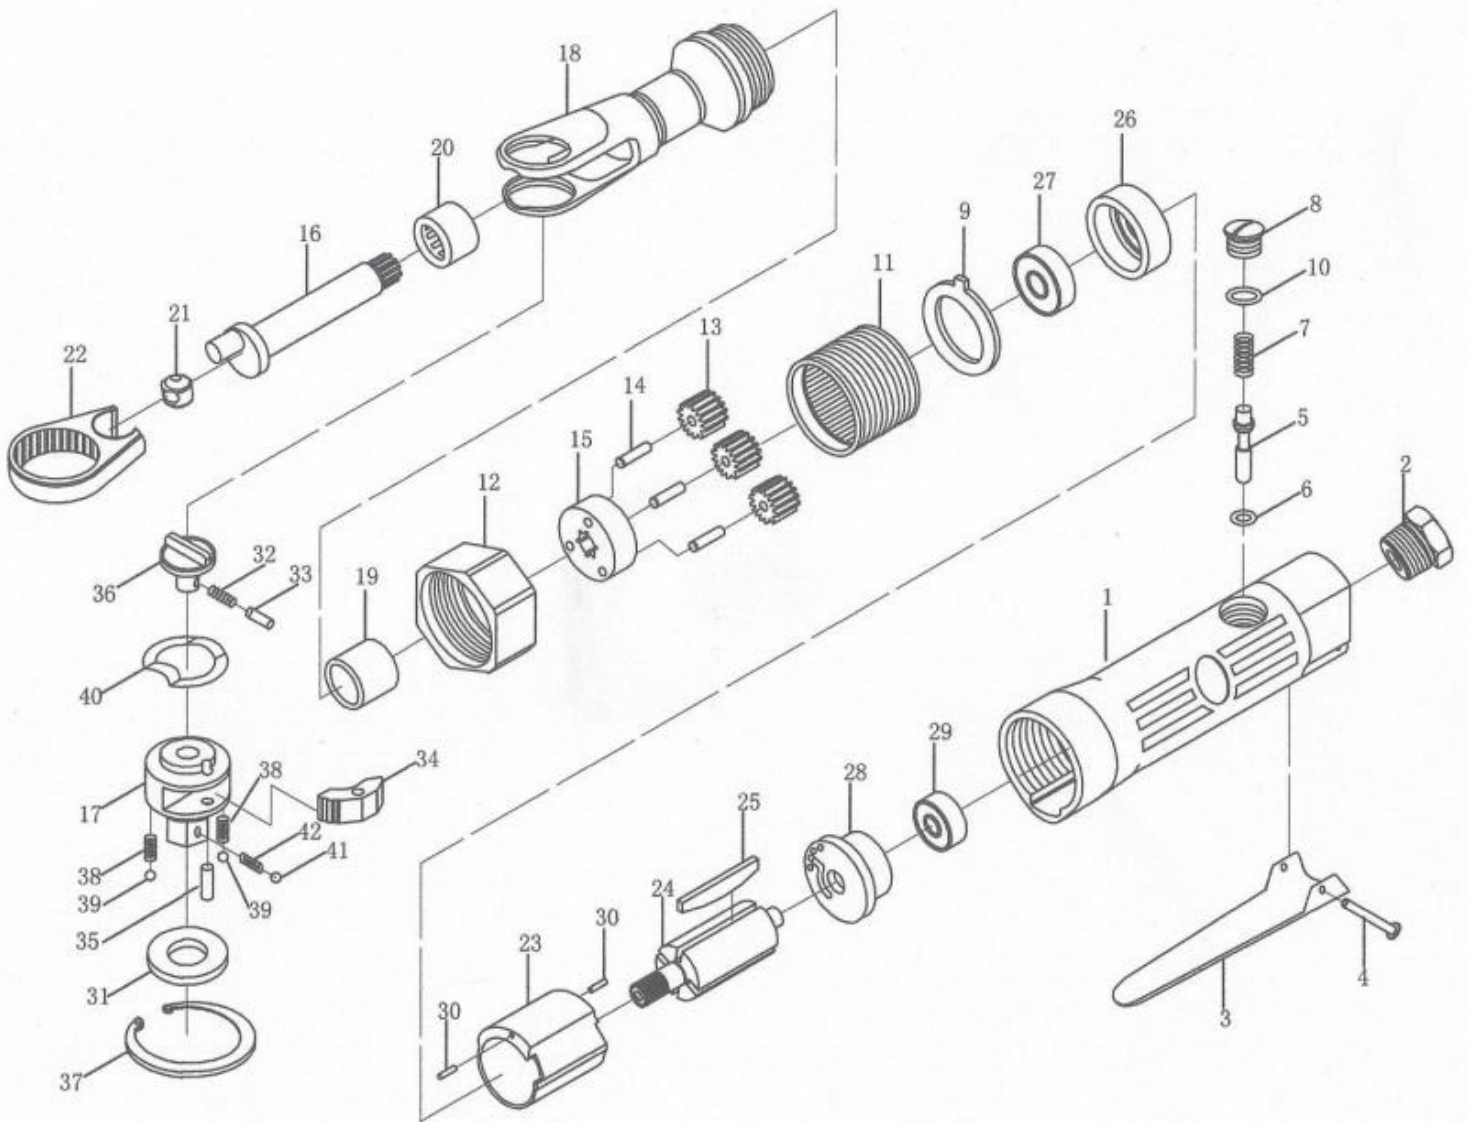

PDR

**KIT CHAVE CATRACA
PRO-320K**

PDR

FERRAMENTAS PNEUMÁTICAS

www.pdrpro.com.br

VISTA EXPLODIDA

REF	DESCRIÇÃO
320K-01	CARCAÇA
320K-02	ENTRADA DE AR
320K-03	GATILHO
320K-04	PINO MOLA
320K-05	HASTE DA VÁLVULA
320K-06	ORING
320K-07	MOLA
320K-08	PARAFUSO DA VÁLVULA
320K-09	ARRUELA
320K-10	ORING
320K-11	ENGRANAGEM INTERNA
320K-12	PORCA DE FIXAÇÃO
320K-13	ENGREBAGEM PLANETÁRIA
320K-14	PINO
320K-15	MANGA DO REDUTOR
320K-16	VIRABREQUIM
320K-17	BIGORNA
320K-18	CARCAÇA CATRACA
320K-19	ESPAÇADOR
320K-20	ROLAMENTO AGULHA
320K-21	BUCHA GUIA
320K-22	CATRACA
320K-23	CAMISA
320K-24	ROTOR
320K-25	PALHETA
320K-26	FLANGE DIANTEIRA
320K-27	ROLAMENTO
320K-28	FLANGE TRASEIRA
320K-29	ROLAMENTO
320K-30	PINO MOLA
320K-31	ARRUELA DE ENCORTO
320K-32	MOLA
320K-33	PINO TRAVA
320K-34	LINGUETA
320K-35	PINO
320K-36	BOTÃO DE REVERSÃO
320K-37	ANEL TRAVA
320K-38	MOLA
320K-39	ESFERA DE AÇO
320K-40	ARRUELA
320K-41	ESFERA DE AÇO
320K-42	MOLA