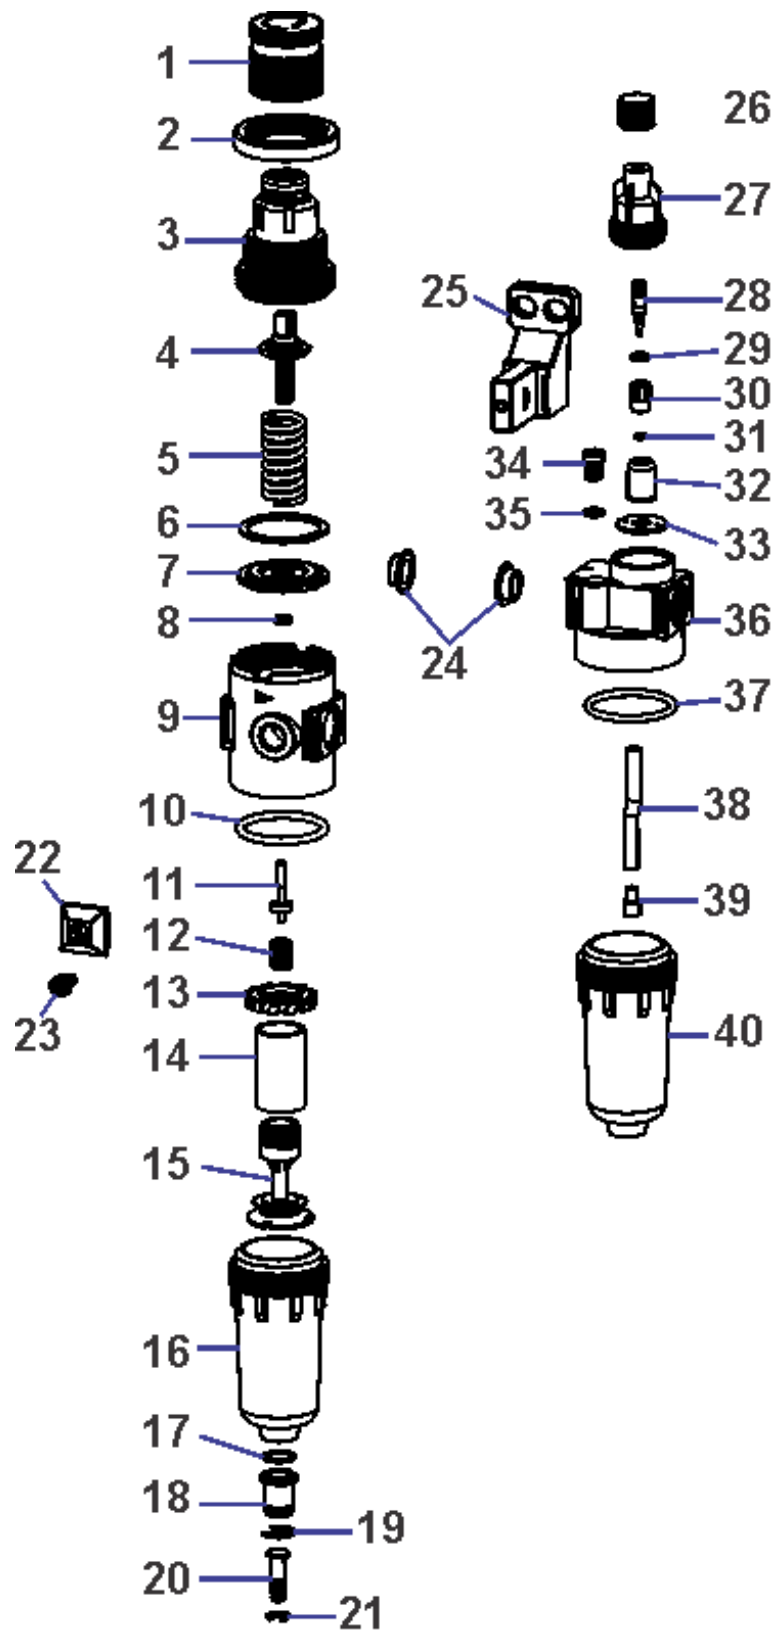

PDR

FERRAMENTAS PNEUMÁTICAS

| Nº do item | Descrição do item |
|--------------------|--------------------------|
| 014-01 | MANOPLA |
| 014-02 | PORCA DO REGULADOR |
| 014-03 | CONJUNTO MANOPLA |
| 014-04 | PARAFUSO MANOPLA |
| 014-05 | MOLA |
| 014-06 | RETENTOR DO DIAFRAGMA |
| 014-07 | DIAFRAGMA |
| 014-08 | O-RING |
| 014-09 | CORPO REGULADOR |
| 014-10 | O-RING |
| 014-11 | VÁLVULA |
| 014-12 | MOLA |
| 014-13 | DEFLETOR |
| 014-14 | ELEMENTO FILTRANTE |
| 014-15 | DEFLETOR INFERIOR |
| 014-16 | COPO DO REGULADOR |
| 014-17/18/19/20/21 | CONJUNTO DO DRENO |
| 014-22 | ENCAIXE DO SUPORTE |
| 014-23 | PARAFUSO MANOPLA |
| 014-24 | UNIÃO |
| 014-25 | SUPORTE |
| 014-26 | BOTÃO DE REGULAGEM |
| 014-27 | CUPOLA EXTERNA |
| 014-28 | PARAFUSO DE REGULAGEM |
| 014-29 | O-RING |
| 014-30 | PORCA DE REGULAGEM |
| 014-31 | O-RING |
| 014-32 | CUPOLA INFERIOR |
| 014-33 | VEDAÇÃO DA CUPOLA |
| 014-34 | NIPLE DO OLEO |
| 014-35 | O-RING |
| 014-36 | CORPO DO LUBRIFICADOR |
| 014-37 | O-RING |
| 014-38 | PESCADOR |
| 014-39 | FILTRO |
| 014-40 | COPO DO LUBRIFICADOR |